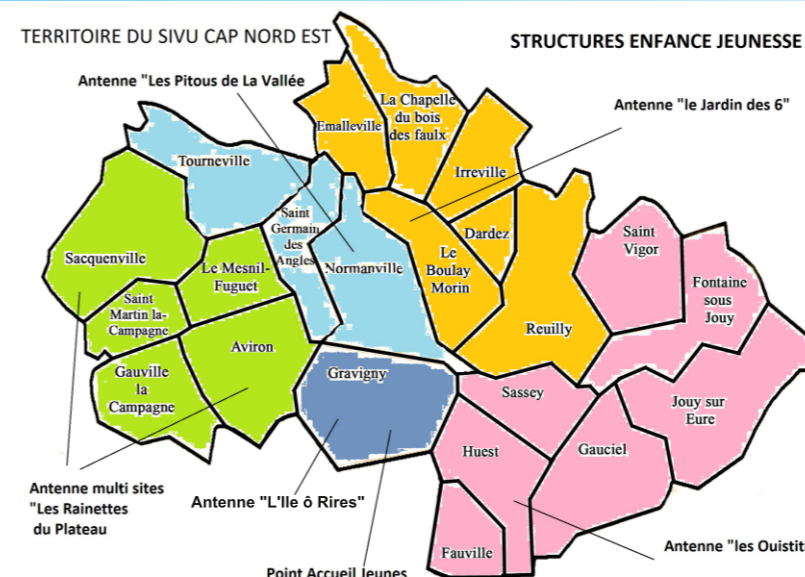

L'Accueil Jeunes 11 - 17 ans du Territoire du Cap Nord-Est

Point Accueil Jeunes de Gravigny

Direction : Manon LAURENT

Contact : 02.32.62.76.16 et pajgravigny@live.fr

Animation Jeunesse du Territoire

Animateur Territorial :
Julian DAILLIET

Contact :
animationpstcne@outlook.fr